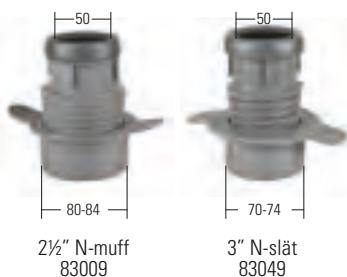

Inv	Utv	RSK	Art nr
50 PVC/PP	2 1/2" N-muff	310 6246	83009
50 PVC/PP	3" N-slät	310 6251	83049

* Passar även 2" N-muff i Finland/Norge

N=Normal-rör/gjutjärnsrör