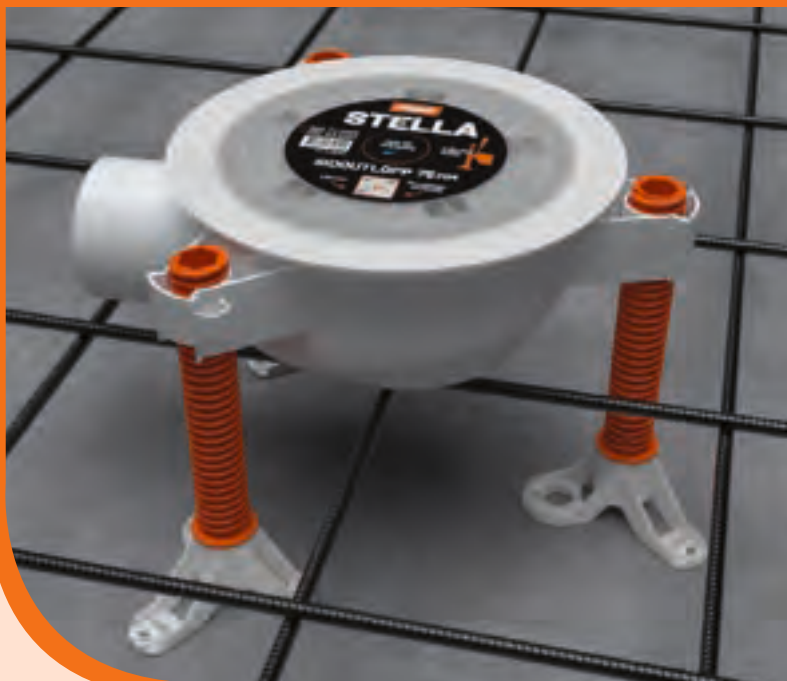

LIV *Minsk i gängel!*

Sidotömmande golvbrunn som är extra lågbyggd. Levereras med luktstoppet **PREVENT V**.

RSK 711 0853