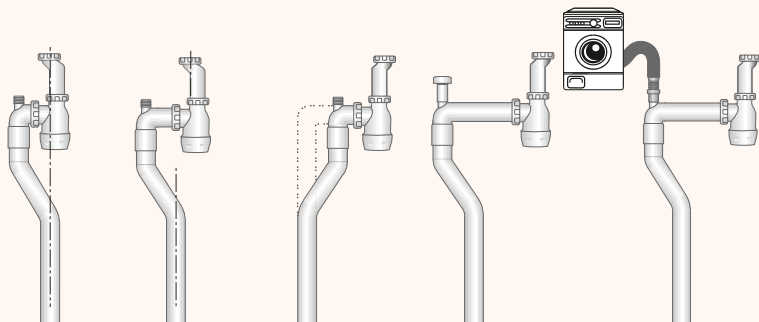

Fastvulkad packning och fast kona i muttern underlättar montage och skötsel.

FLEXIPUNG

SVERIGES MEST SÅLDA VATTENLÅS

ORIGINALET

FLEXIPUNG är marknadens mest flexibla och genomtänkta vattenlås för tvättställ. Det enda vattenlås du behöver och som klarar alla montage till golv och vägg.