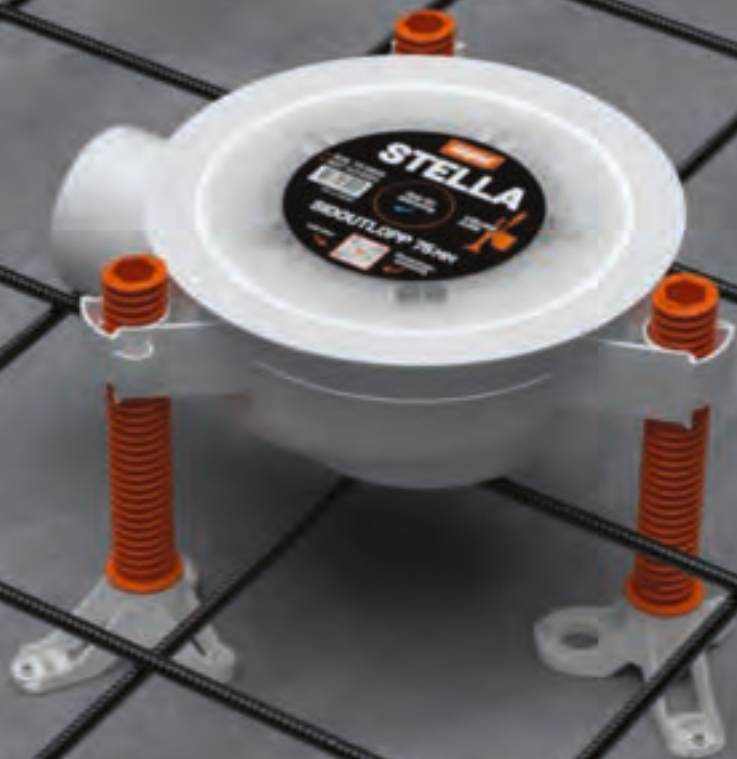

Golvbrunnar

GOLVBRUNNAR

I våra golvbrunnar ingår klämring, o-ring + skruvar.
Levereras med ett skyddslock med flera fördelar.
Köp sedan till en passande sil!

G2 + FLEXIBRUNN

Vi har produkter anpassade till Branschregler Säker Vatteninstallation 2026:1.