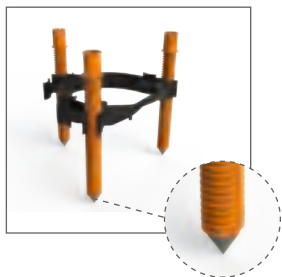

ROTFOT

Funktion	Färg	RSK	Art nr
Tillbehör ROBUST	Grå	712 9830	65091

ROTFOT i bilad betong.