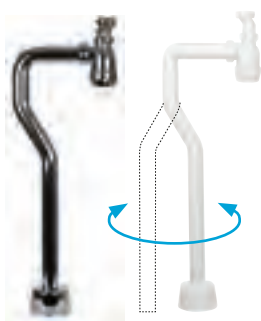

S-FLEX VATTENLÅS Universal

Dim	Färg	RSK	Art nr
40 x G32	vit	807 3652	43700
40 x G32	E-krom	807 2044	43705

Krom ej vridbar

RAKT VATTENLÅS

Dim	Färg	RSK	Art nr
40 x G32	vit	807 2001	42000
40 x G32	VM-krom	807 2019	42005
32 x G32	vit	807 2027	42100

Tabell för omvandling tum till metrisk gänga finns på sid 82.