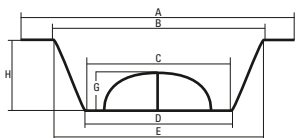

SKYDDSPROPPAR

Passar olika dimensioner ut eller invändigt på rör.