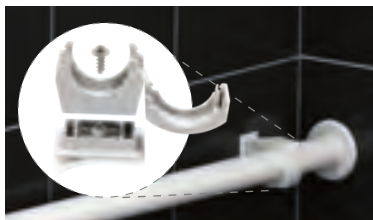

RENGÖRINGSSERVETT 2-PACK

till DuoContact-klammer och limdistans 32/40

RSK	Art nr
390 6345	14498

LIMTUB till DuoContact-klammer

limdistans 32/40 och limbara väggbricker

RSK	Art nr
381 1052	14499

LIMDISTANS DUOCONTACT 32/40 MM

Färg	RSK	Art nr
vit	390 6338	14570
E-krom	390 6337	14575

För 32/40 mm rörklammer, spilltrattar, tvättmaskinsavlopp mm

Med limdistansen behöver man inte borra och undviker därmed att punktera eller skada tätskikt.

DUOCONTACT

MONTAGE UTAN BORRHÅL I TÄTSKIKTET

KLAMMER MED BÅDE LIM OCH TEJP FÖR OPTIMALT MONTAGE

Förenklar montering och risk för fuktskador vid borrhål i tätskikt då man slipper borra. Tejpen håller produkten på plats tills limmet torkat.