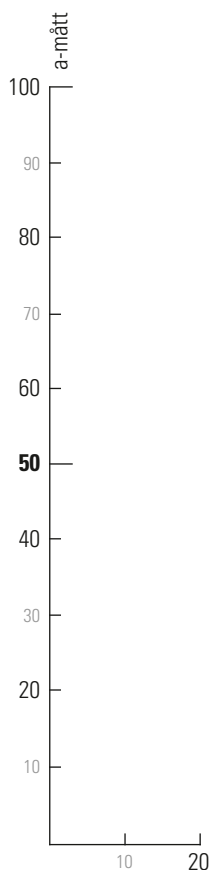

DISTANSKLOSSAR

Höjd	a-mått	Färg	RSK	Art nr
10	20	vit	381 1091	14210
10	20	E-krom	381 1092	14215
10	30/33	vit	381 1093	14310
10	30/33	E-krom	381 1094	14315
10	45	vit	381 1846	15810
10	45	E-krom	381 1494	15815
5	60	vit	381 1102	16310
10	60	vit	381 1080	16210
10	60	E-krom	381 1098	16215
20	60	vit	381 1079	16220
20	60	E-krom	381 1099	16225
5	70	vit	381 1103	16510
10	70	vit	381 1083	16700
10	70	E-krom	381 1101	16705
5	80	vit	385 8295	14220
10	80	vit	381 1095	14230
10	80	E-krom	381 1096	14235
5	90	vit	381 1097	16610
10	90	vit	381 1189	16410
10	90	E-krom	381 1197	16415
15	90	vit	381 1190	16460
10	100	vit	381 1089	17310
10	100	E-krom	381 1090	17315
10	110	vit	390 6350	17320