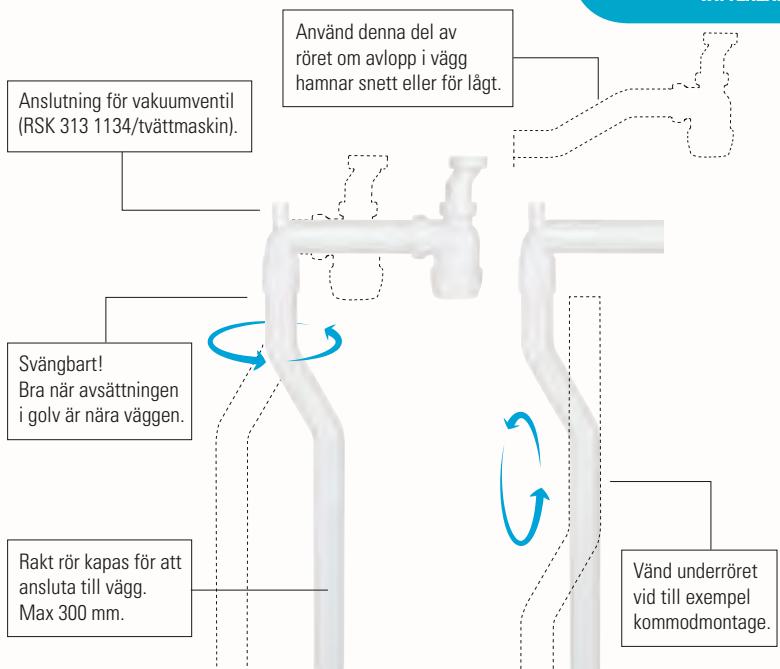

Fastvulkad packning och fast kona i muttern underlättar montage och skötsel.

FLEXIPUNG

SVERIGES MEST SÅLDA VATTENLÅS

ORIGINALET

FLEXIPUNG är marknadens mest flexibla och genomtänkta vattenlås för tvättställ. Det enda vattenlås du behöver och som klarar alla montage till golv och vägg.