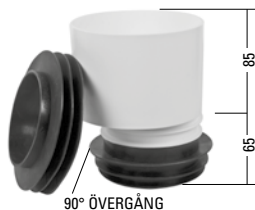

STOS Luktstopp ingår ej

Exc mm	Höjd	Färg	RSK	Art nr
17	150	vit	231 6844	59810