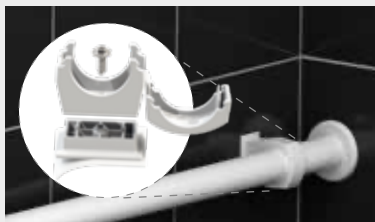

LIMMA ISTÄLLET FÖR ATT BORRA!

Perfekt för kakel/klinker!

SE SIDAN 20

LIMKLAMMER DUOCONTACT SNAP

PASSAR 12/15/16 MM RÖR

Finns som enkel och dubbelklammer, vitt och förkromat utförande. Förenklar monteringen på kakel då man slipper borra. Alla artiklar är styckförpackade.