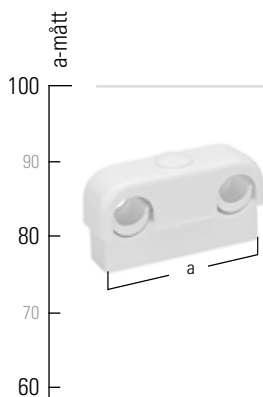

RÖRKLAMMER – FALU ORIGINAL

Våra kromade klammer har riktig metallförkromning – med skruv genom locket, skyddsplugg som döljer skruvhål medföljer. Använd a-måttet för att hitta passande distans och tätning.

ENKELKLAMMER

Rör ø mm	a-mått	c/v mm	Färg	RSK	Art nr
8-15	45	20	vit	381 1478	15900
8-15	45	20	E-krom	381 1692	15905
15-22	60	25	vit	381 1031	16300
15-22	60	25	E-krom	381 1049	16305
22-28	60	28	vit	381 1066	17100

DUBBELKLAMMER 40 C/C

Rör ø mm	a-mått	c/v mm	Färg	RSK	Art nr
8-15	60	20	vit	381 1411	16100
8-15	60	20	E-krom	381 1361	16105
18-22	70	20	vit	381 1055	16600
18-22	70	20	E-krom	381 1059	16605