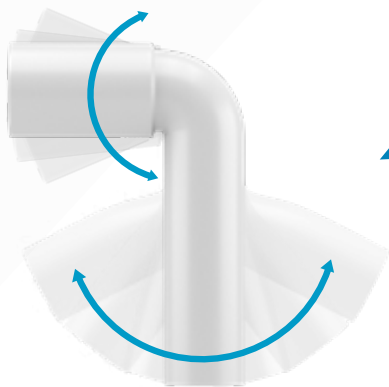

Flexibel gummivinkel underlättar rensning i golvbrunn då rörvinkeln är böjbar.

**Mjuk och
böjbar åt
alla håll**

RSK 857 2002

BADKARSAVLOPP Komplett med rostfri sil, kedja och sugropp

Längd	Dim	Färg	RSK	Art nr
835 x 120	32	vit	851 3032	70810