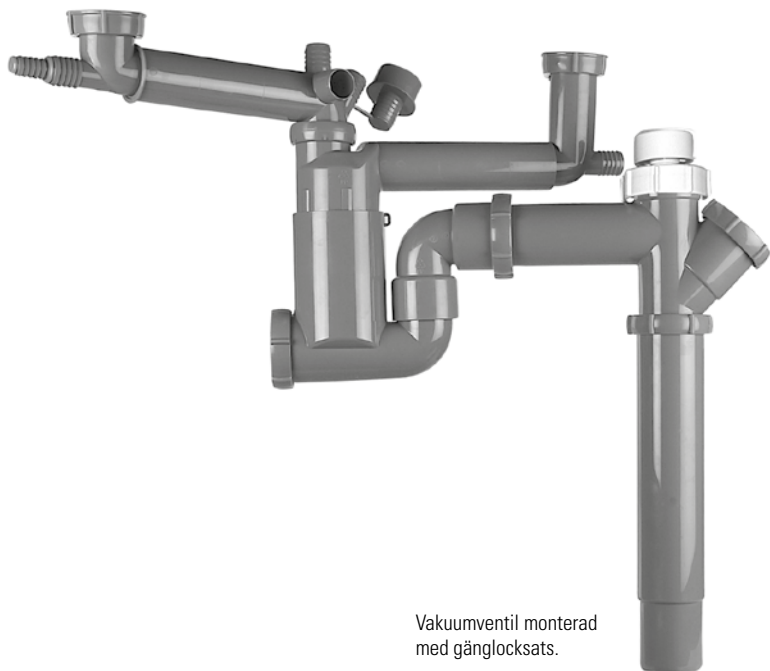

Vakuumventil monterad
med gänglocksats.