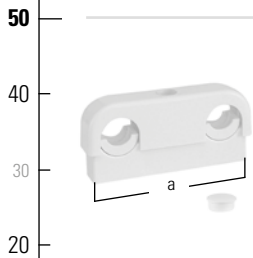

DUBBELKLAMMER 60 C/C

Rör ø mm	a-mått	c/v mm	Färg	RSK	Art nr
12-22	90	25	vit	381 1064	16500
12-22	90	25	E-krom	381 1072	16505
22-28	90	28	vit	381 1060	16900