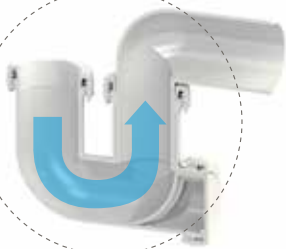

KOMMODVATTENLÅS SJÄLVRENSANDE

med flexibel avloppsslang för anslutning till vägg och golv

Dim	Färg	RSK	Art nr
40 x G32 / G40	vit	807 2038	44840