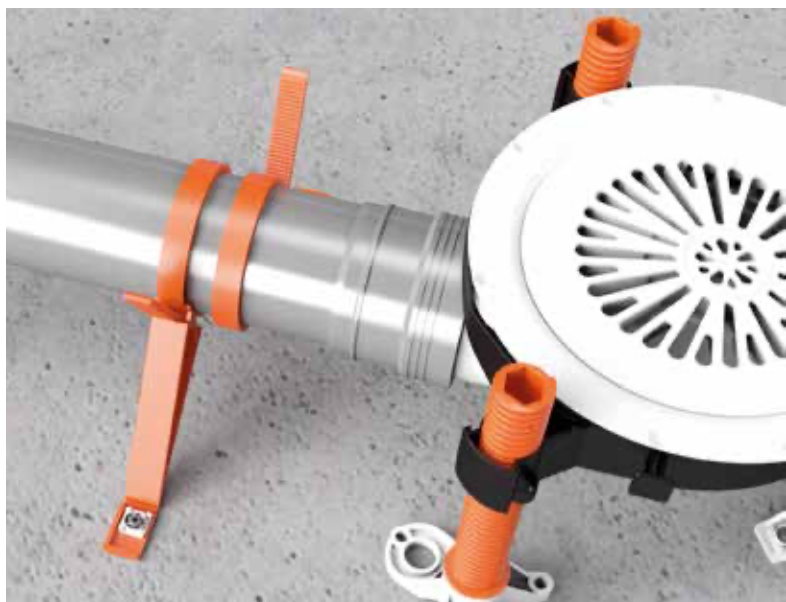

**DISTANSER TILL
MONTERINGSPLATTA**

4 st / förpackning (höjd 6/13 mm)

Färg	RSK	Art nr
Vit	713 3831	65020