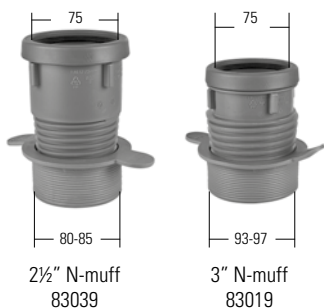

Inv	Utv	RSK	Art nr
75 PVC/PP	2½" N-muff	310 6250	83039
75 PVC/PP	3" N-muff	310 6247	83019