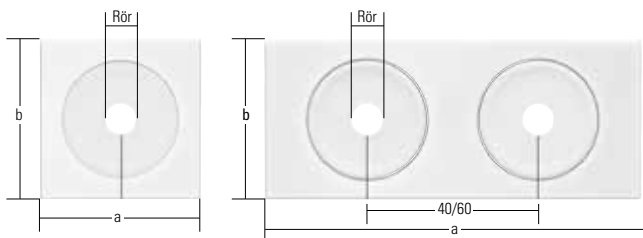

Passar rör med dimension 12-28 mm.