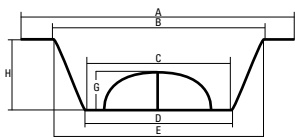

SKYDDSPROPPAR

Passar olika dimensioner ut eller invändigt på rör.

SKYDDSPROPP

Dim	Färg	A	B	C	D	E	G	H	RSK	Art nr
PVC/PP 200 mm muff	gul	228	198	186	190	206	15	44	310 8941	34209
PVC/PP 400 mm i muff, utv slät	gul	427	405	394	398	409		47	310 9493	34809