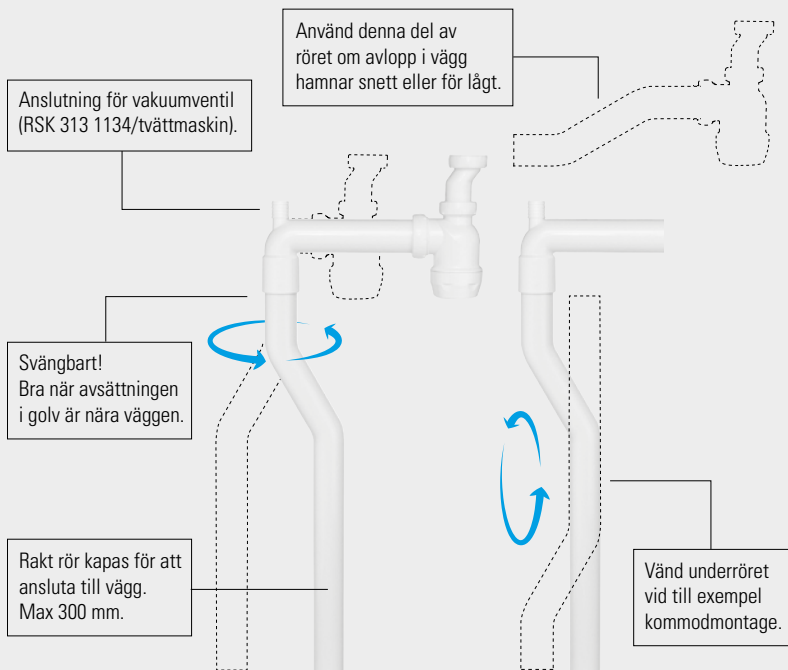

FLEXIPUNG

SVERIGES MEST SÅLDA VATTENLÅS

ORIGINALET

FLEXIPUNG är marknadens mest flexibla och genomtänkta vattenlås för tvättstall. Det enda vattenlås du behöver och som klarar alla montage till golv och vägg.