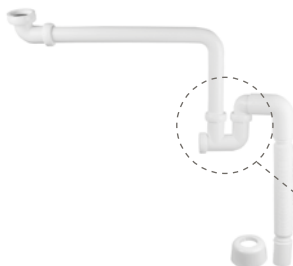

FLEXIGOLV VATTENLÅS

Dim	Färg	RSK	Art nr
40 x G32	vit	807 3654	45830

Tips! Tänk på att du även kan använda produkten till tvättmaskin.

KOMMODVATTENLÅS

med flexibel avloppsslang för golvanslutning

Dim	Färg	RSK	Art nr
40 x G32	vit	807 5625	44810

KOMMODVATTENLÅS vägg

Dim	Färg	RSK	Art nr
40 x G32	vit	807 5626	44820

KOMMODVATTENLÅS SJÄLVRENSANDE

med flexibel avloppsslang för anslutning till vägg och golv

Dim	Färg	RSK	Art nr
40 x G32 / G40	vit	807 2038	44840