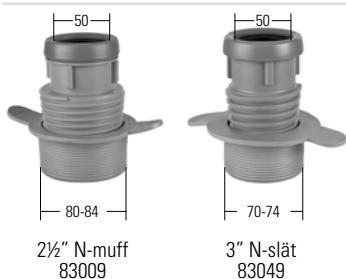

Inv	Utv	RSK	Art nr
50 PVC/PP	2½" N-muff	310 6246	83009
*50 PVC/PP	3" N-slät	310 6251	83049

* Passar även 2" N-muff i Finland/Norge
N=Normal-rör/gjutjärnrör