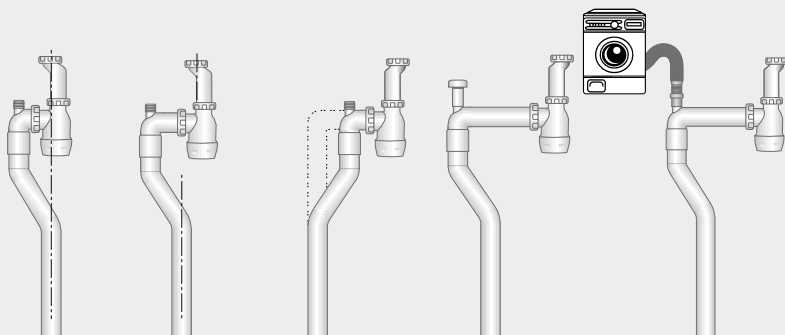

2. ENKEL VATTENLÅSMODELL

Enda vattenlåset på marknaden som klarar helt rak avsättning utan extra rördelar. Lämplig för utslagsbackar. Klarar avsättning 0–560 mm.

FÖRDELAR MED 2FLEX

- Två typer av diskbänklås i samma lås
- Fastvulkade packningar
- Inga lösa konor
- Dubbla renslock. Medger rensning av avlopp under rinnande vatten
- Förberett för montering av vakuumventil/extra inlopp
- Grov diameter ger bättre sväljförmåga/färre rensningar
- V-låset är kompatibelt med vanliga 40 mm avloppsdelar

FLEXIPUNG

SVERIGES MEST SÅLDA VATTENLÅS

ORIGINALET

FLEXIPUNG är marknadens mest flexibla och genomtänkta vattenlås för tvättstall. Det enda vattenlås du behöver och som klarar alla montage till golv och vägg.