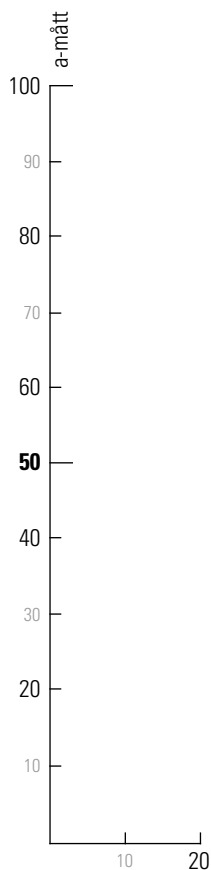

DISTANSKLOSSAR

Höjd	a-mått	Färg	RSK	Art nr
10	20	vit	381 1091	14210
10	20	E-krom	381 1092	14215
10	30/33	vit	381 1093	14310
10	30	E-krom	381 1094	14315
10	45	vit	381 1846	15810
10	45	E-krom	381 1494	15815
5	60	vit	381 1102	16310
10	60	vit	381 1080	16210
10	60	E-krom	381 1098	16215
20	60	vit	381 1079	16220
20	60	E-krom	381 1099	16225
5	70	vit	381 1103	16510
10	70	vit	381 1083	16700
10	70	E-krom	381 1101	16705
5	80	vit	385 8295	14220
5	80	E-krom	385 8296	14225
10	80	vit	381 1095	14230
10	80	E-krom	381 1096	14235
5	90	vit	381 1097	16610
10	90	vit	381 1189	16410
10	90	E-krom	381 1197	16415
15	90	vit	381 1190	16460
10	100	vit	381 1089	17310
10	100	E-krom	381 1090	17315
10	110	vit	390 6350	17320